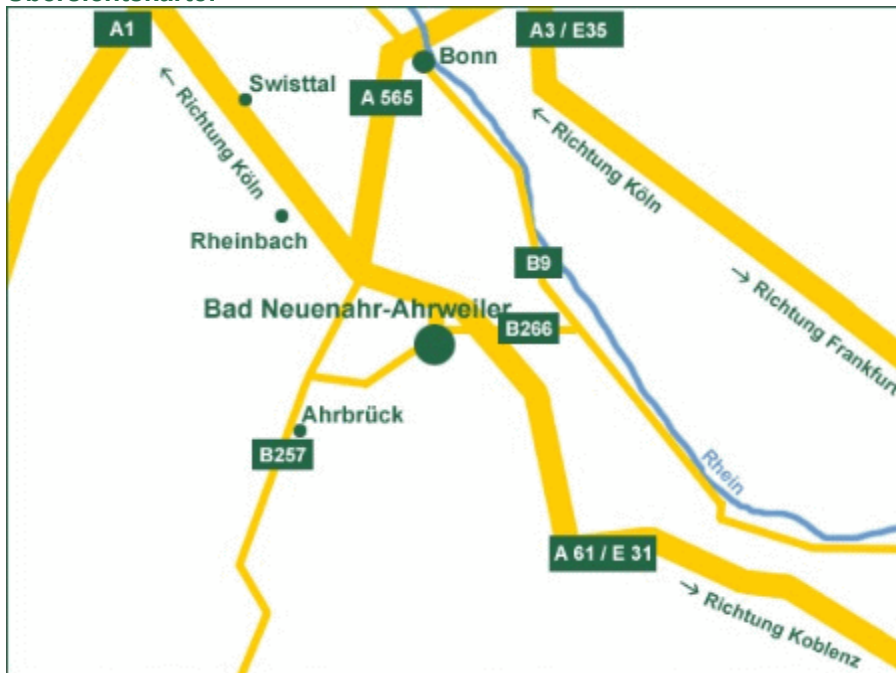

Spedition Bad Neuenahr

Anfahrtsbeschreibung:

- >A61, Autobahnabfahrt Nr. 31, Dreieck Sinzig
- >Ampel links abbiegen, Richtung Heimersheim
- >Querstraße rechts abbiegen, Richtung Gewerbegebiet Heimersheim
- >Nach ca. 200m auf der linken Seite Spedition Neukirchen

Übersichtskarte:

Detailkarte:

Kontakt: 02641/ 9499-0